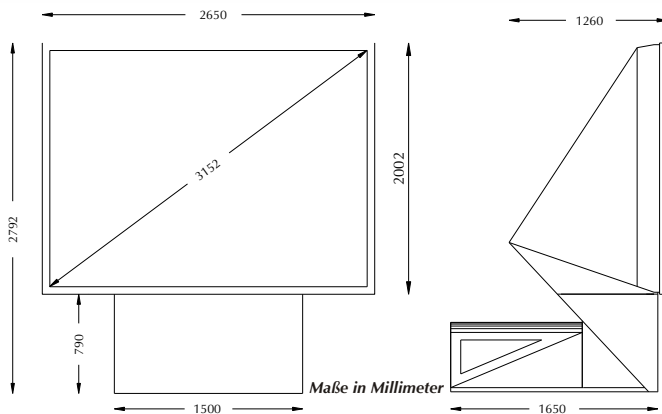

Mit Bildsdiagonalen von 125" ersetzt die Produktreihe so manche aufwendige und teure Rückprojektions- oder LED Anwendung.

- **Bildschirmdiagonale:** 3,15 m
- **Maße (HxBxT):** 2,79 x 2,65 x 1,65 m
- **Helligkeit:** ca. 1200 cd (2000 cd als high-brightness Version)
- **Standardequipment:** LCD-Projektor, XGA 5-10.000 Ansi-Lumen
- **Optional:** Klima, Soundsystem