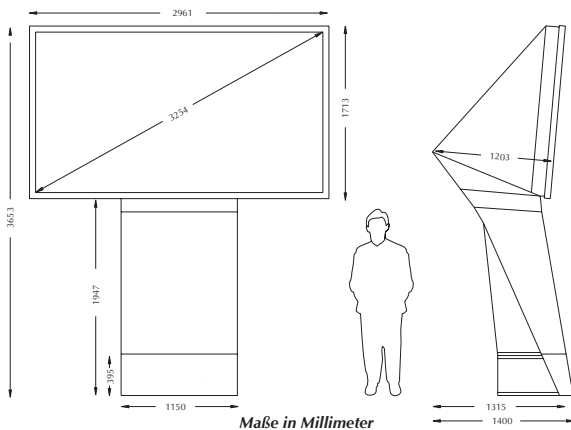

# ScreenTower 130 HD

Mobiles HD-Rückprojektionssystem zum einfachen  
Auf- und Abbau im 16:9 Bildformat.

Die ScreenTower Modellreihe vereint brillante Bildqualität, einfache Handhabung und zeitlos elegantes Design zu einem medientechnologischen Gesamtkunstwerk.

Ob Messe, Event oder Fix-Installation, mit Bild diagonalen von 72" - 130" überzeugen die mobilen Rückprojektionssysteme bei Präsentationen jeder Art und in jeder Größenordnung.

Der brandneue **ScreenTower 130 HD** bietet die bewährte Qualität und Brillanz der weithin bekannten Screen Tower Modelle nun erstmalig auch im **16:9 HD-Format**.

Maße in Millimeter

- **sichtbares Bild:** 2,85 x 1,6 m
- **Bildschirmdiagonale:** 3,25m
- **Maße (HxBxT):** 3,25 x 2,97 x 1,32 m
- **Sockelerhöhung:** + 0,40 m
- **Helligkeit:** je nach Ausstattung
- **Standardequipment:** LCD-HD-Projektor  
Auflösung: 1920x1080,  
5.500 Ansi-Lumen  
oder  
DLP-Projektor,  
Auflösung: SXGA+  
7.000 Ansi-Lumen
- **Optional:** Klima, Soundsystem, Sockelerhöhung