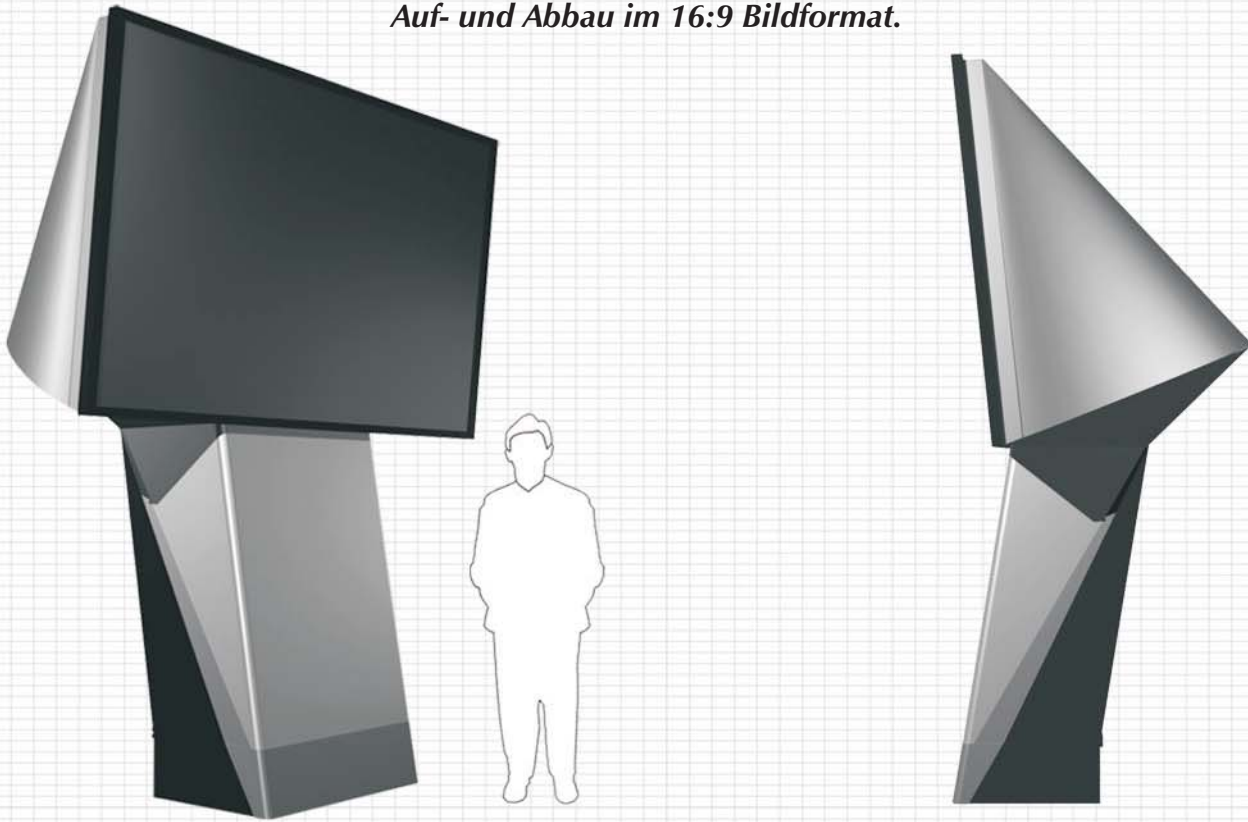

# ScreenTower 130 HD

Mobiles HD-Rückprojektionssystem zum einfachen  
Auf- und Abbau im 16:9 Bildformat.

Die ScreenTower Modellreihe vereint brillante Bildqualität, einfache Handhabung und zeitlos elegantes Design zu einem medientechnologischen Gesamtkunstwerk.

Ob Messe, Event oder Fix-Installation, mit Bild diagonalen von 72" - 130" überzeugen die mobilen Rückprojektionssysteme bei Präsentationen jeder Art und in jeder Größenordnung.

Der brandneue **ScreenTower 130 HD** bietet die bewährte Qualität und Brillanz der weithin bekannten Screen Tower Modelle nun erstmalig auch im **16:9 HD-Format**.

Maße in Millimeter

- **sichtbares Bild:** 2,85 x 1,6 m
- **Bildschirmdiagonale:** 3,25m
- **Maße (HxBxT):** 3,25 x 2,97 x 1,32 m
- **Sockelerhöhung:** + 0,40 m
- **Helligkeit:** je nach Ausstattung
- **Standardequipment:** LCD-HD-Projektor  
Auflösung: 1920x1080,  
5.500 Ansi-Lumen  
oder  
DLP-Projektor,  
Auflösung: SXGA+  
7.000 Ansi-Lumen
- **Optional:** Klima, Soundsystem, Sockelerhöhung