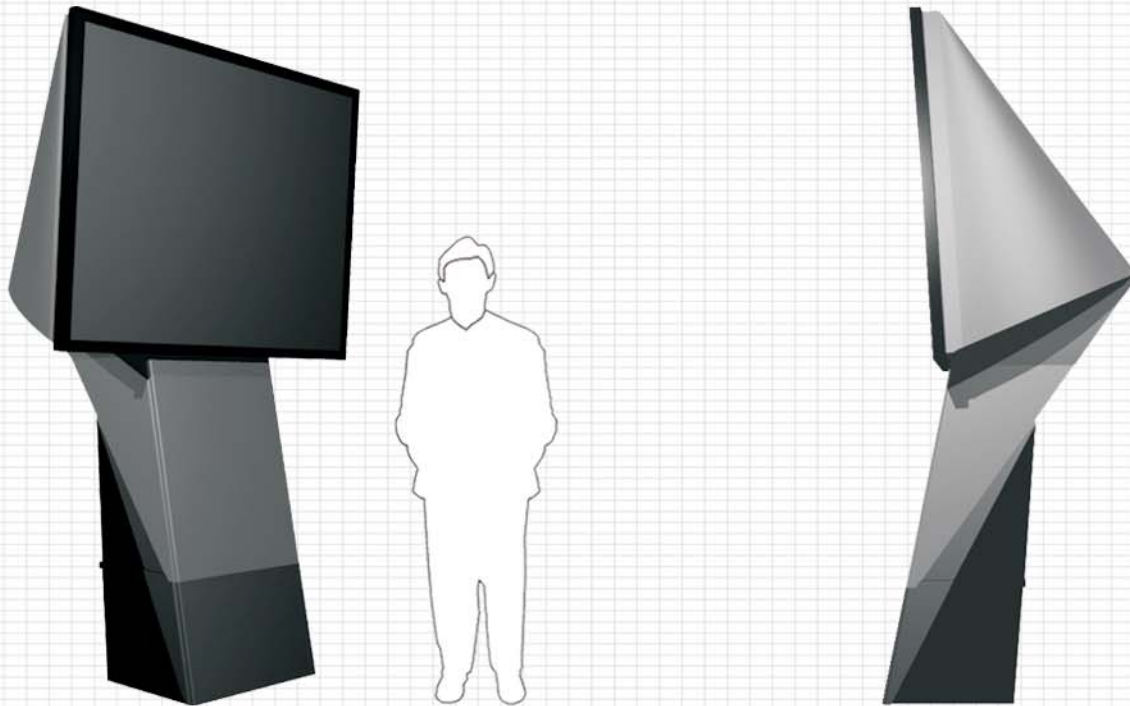

ScreenTower 84

Mobiles Rückprojektionssystem entwickelt für LCD- und DLP-Projektoren zum einfachen Auf- und Abbau.

Die original MediaScreen ScreenTower Modellreihe vereint brillante Bildqualität, einfache Handhabung und zeitlos elegantes Design zu einem medientechnologischen Gesamtkunstwerk.

Mit Bildsdiagonalen von 72" bis 125" ersetzt die Produktreihe so manche aufwendige und teure Rückprojektions- oder LED Anwendung.

- **Bildschirmdiagonale:** 2,12 m
- **Maße (HxBxT):** 2,36 x 1,81 x 0,99 m
- **Sockelerhöhung:** + 0,51 m
- **Helligkeit:** ca. 1500 cd
(bis 3650 cd als high-brightness Version)
- **Standardequipment:** LCD-Projektor, XGA, 4100 Ansi-Lumen
- **Optional:** Klima, Soundsystem, Sockelerhöhung