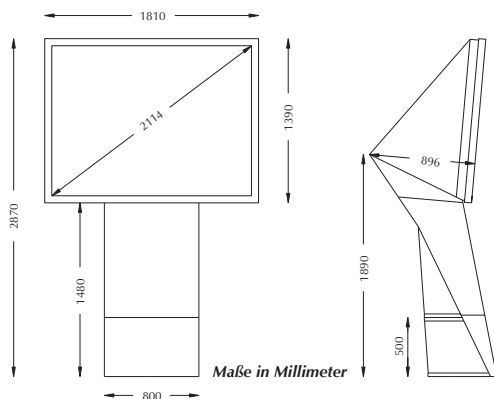

Mit Bildsdiagonalen von 72" bis 125" ersetzt die Produktreihe so manche aufwendige und teure Rückprojektions- oder LED Anwendung.

- **Bildschirmdiagonale:** 2,12 m
- **Maße (HxBxT):** 2,36 x 1,81 x 0,99 m
- **Sockelerhöhung:** + 0,51 m
- **Helligkeit:** ca. 1500 cd
(bis 3650 cd als high-brightness Version)
- **Standardequipment:** LCD-Projektor, XGA, 4100 Ansi-Lumen
- **Optional:** Klima, Soundsystem, Sockelerhöhung