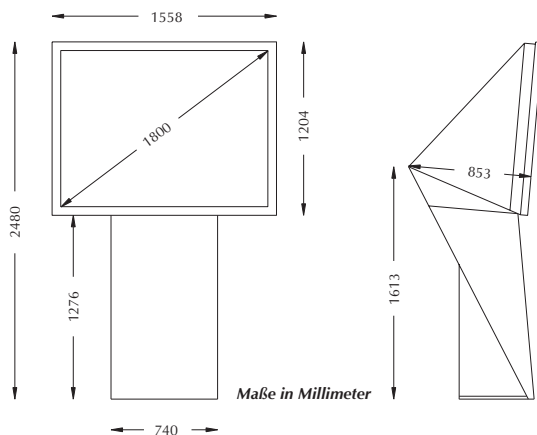

Mit Bilddiagonalen von 72" bis 125" ersetzt die Produktreihe so manche aufwendige und teure Rückprojektions- oder LED Anwendung.

- **Bildschirmdiagonale:** 1,83 m
- **Maße (HxBxT):** 2,48 x 1,56 x 0,93 m
- **Helligkeit:** ca. 1750 cd
(bis 3500 cd als high-brightness Version)
- **Standardequipment:** LCD-Projektor, XGA, 3300 Ansi-Lumen
- **Optional:** Klima, Soundsystem