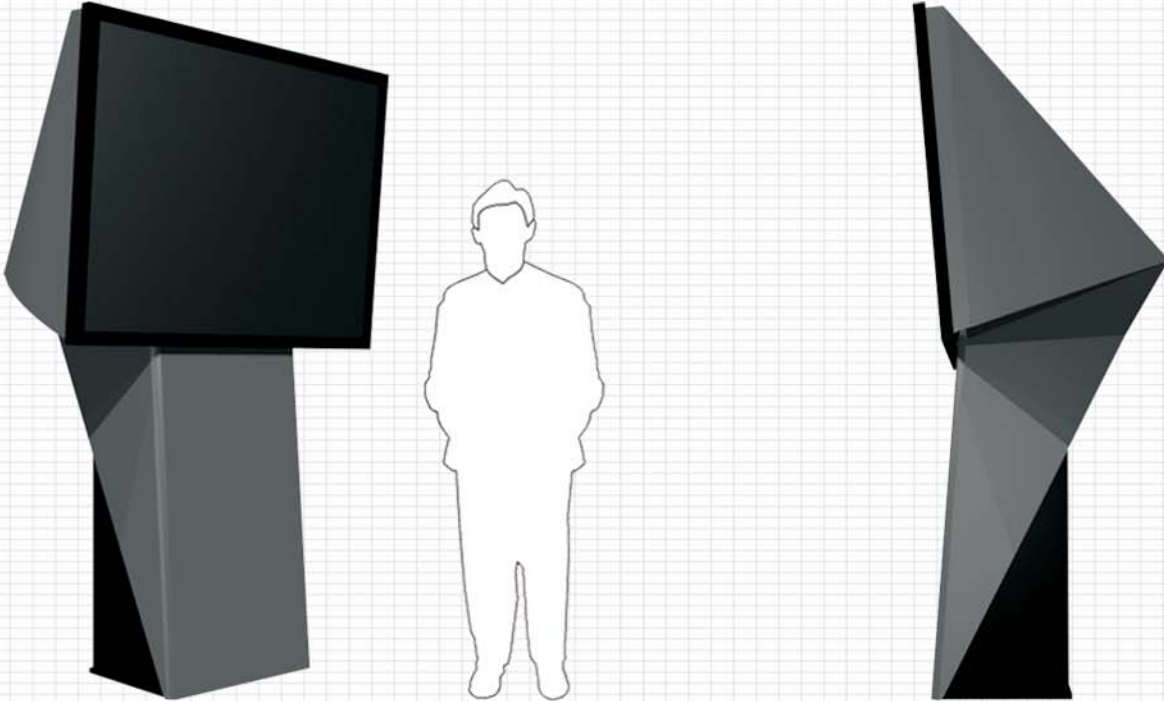

ScreenTower 72

Mobiles Rückprojektionssystem entwickelt für LCD- und DLP-Projektoren zum einfachen Auf- und Abbau.

Die original MediaScreen ScreenTower Modellreihe vereint brillante Bildqualität, einfache Handhabung und zeitlos elegantes Design zu einem medientechnologischen Gesamtkunstwerk.

Mit Bilddiagonalen von 72" bis 125" ersetzt die Produktreihe so manche aufwendige und teure Rückprojektions- oder LED Anwendung.

- **Bildschirmdiagonale:** 1,83 m
- **Maße (HxBxT):** 2,48 x 1,56 x 0,93 m
- **Helligkeit:** ca. 1750 cd
(bis 3500 cd als high-brightness Version)
- **Standardequipment:** LCD-Projektor, XGA, 3300 Ansi-Lumen
- **Optional:** Klima, Soundsystem