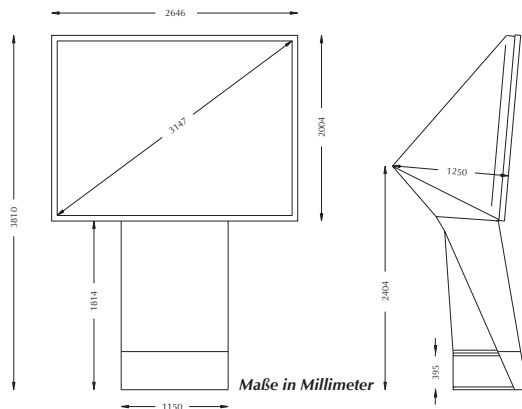

Mit Bild diagonalen von 72" bis 125" ersetzt die Produktreihe so manche aufwendige und teure Rückprojektions- oder LED Anwendung.

- **Bildschirmdiagonale:** 3,15 m
- **Maße (HxBxT):** 3,41 x 2,65 x 1,38 m
- **Sockelerhöhung:** + 0,40 m
- **Helligkeit:** ca. 1000 cd
(bis 2000 cd als high-brightness Version)
- **Standardequipment:** LCD-Projektor, XGA 5-10.000 Ansi-Lumen oder DLP-Projektor, XGA 5-10.000 Ansi-Lumen
- **Optional:** Klima, Soundsystem, Sockelerhöhung