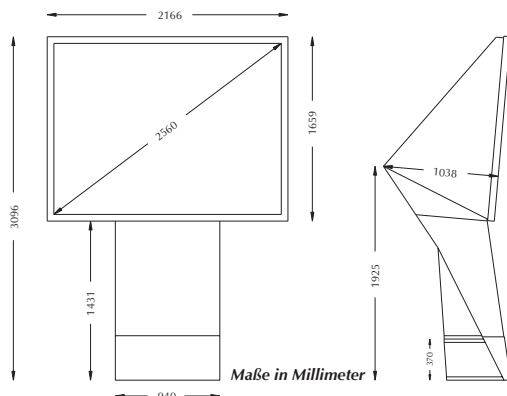

Mit Bilddiagonalen von 72" bis 125" ersetzt die Produktreihe so manche aufwendige und teure Rückprojektions- oder LED Anwendung.

- **Bildschirmdiagonale:** 2,54 m
- **Maße (HxBxT):** 2,73 x 2,17 x 1,14 m
- **Sockelerhöhung:** + 0,37 m
- **Helligkeit:** ca. 1500 cd  
(bis 1500 cd als high-brightness Version)
- **Standardequipment:** LCD-Projektor, XGA, 5200 Ansi-Lumen oder DLP-Projektor, SXGA+, 7000 Ansi-Lumen
- **Optional:** Klima, Soundsystem, Sockelerhöhung