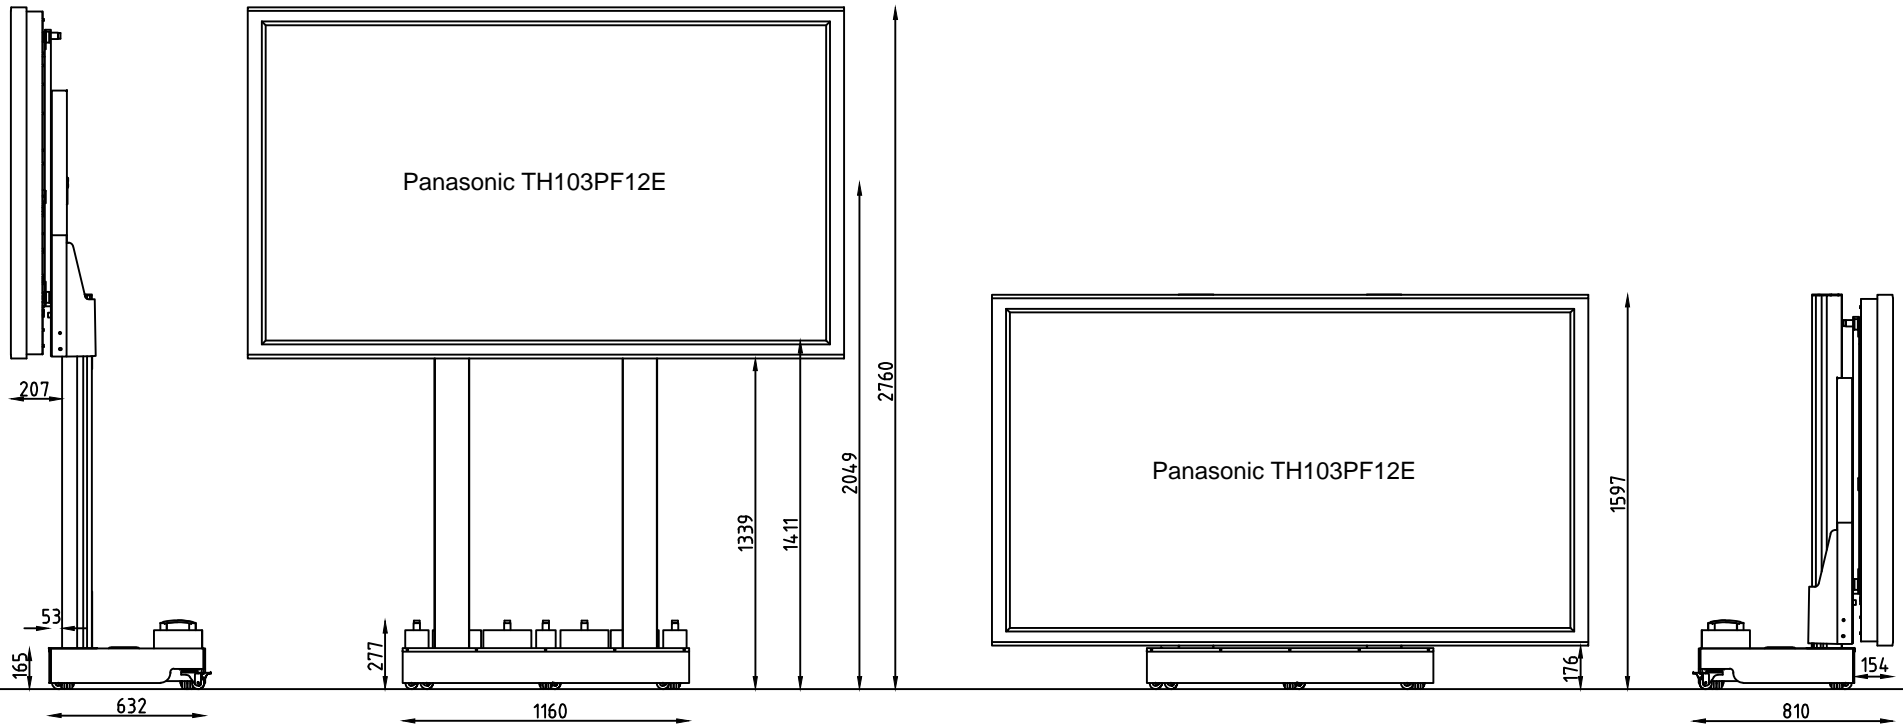

SL103 / Studio Version

ScreenLifter ca. 244 kg
 Gegengewichte 235 kg
 Display bis 220 kg möglich
 Andere Displays auf Anfrage