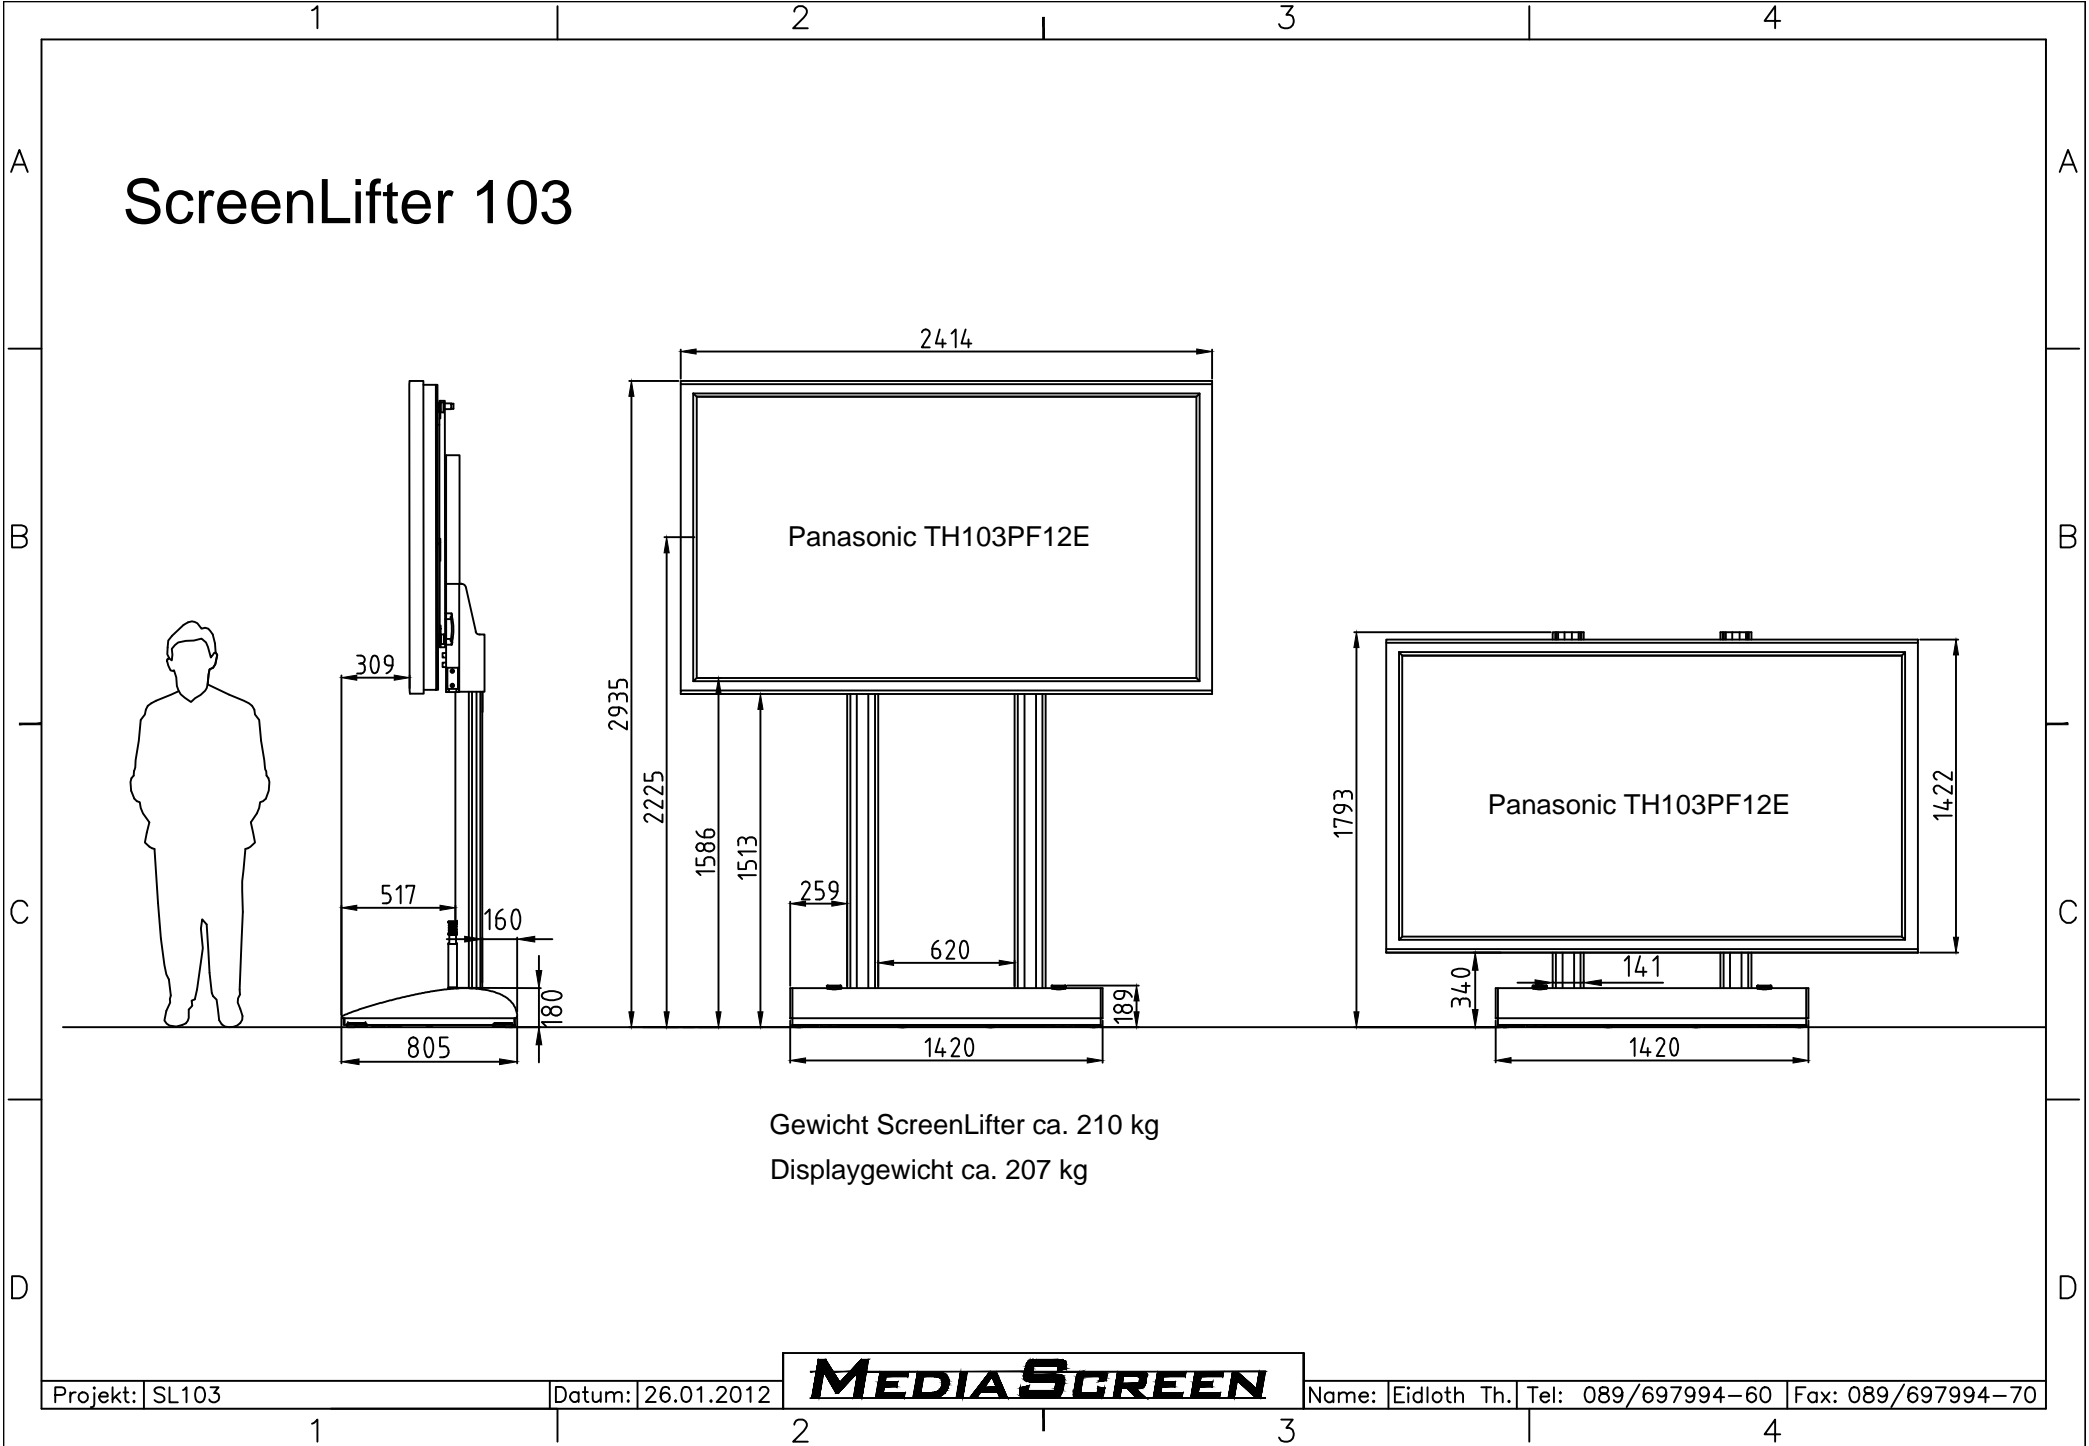

ScreenLifter 103

Gewicht ScreenLifter ca. 210 kg

Displaygewicht ca. 207 kg