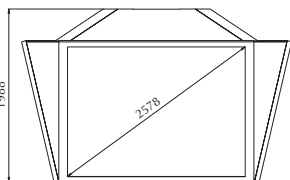

Das System eignet sich durch die leichte Aluminiumkonstruktion hervorragend zur fliegenden wie auch zur stehenden Montage mit dem eigens dafür konstruierten Rigging und Floor-Support.

Maße in Millimeter

- **Bildschirmdiagonale:** 3 x 2,57 m
- **Maße (HxBxT):** 2,00 x 3,11 x 2,10 m
- **Helligkeit:** ca. 850 cd/qm bis 1800 cd/qm je nach Projektorausstattung
- **Standardequipment:** LCD-Projektor, XGA, 3300 Ansi-Lumen, oder DLP Projektor, SXGA+ 7000 Ansi-Lumen für hohe Ansprüche.
- **Optional:** Soundsystem, Rigging für fliegende Montage, Floor-Support für Standmontage