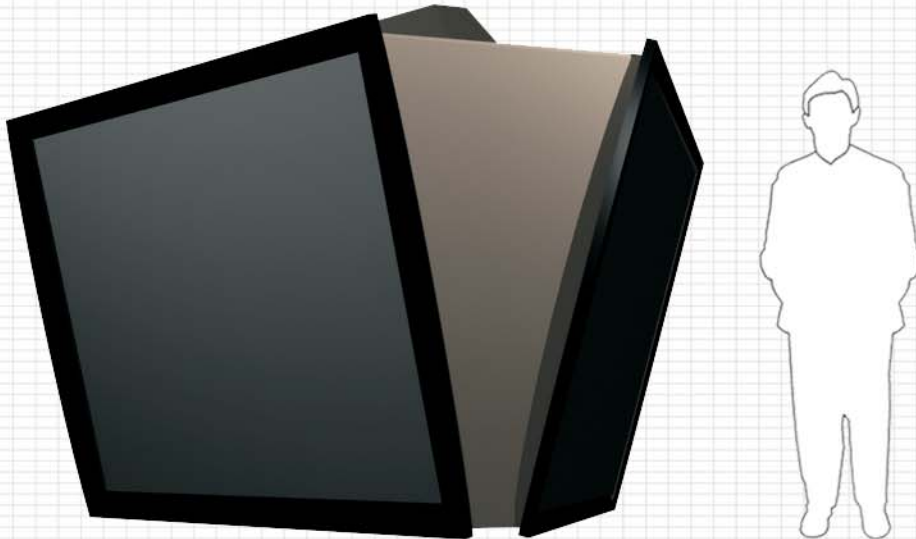

DeltaScreen

Mobiles 3fach 100" Rückprojektionssystem in einem Gehäuse für LCD- und DLP-Projektoren zum einfachen Auf- und Abbau.

Der DeltaScreen ist das zentrale Entertainment- und Informations-Display für Ihre Veranstaltung oder Fixinstallation. Drei 100" Rückprojektionssysteme in 120° Anordnung gewährleisten beste "Rundumsicht" aus jedem Betrachtungswinkel.

Das System eignet sich durch die leichte Aluminiumkonstruktion hervorragend zur fliegenden wie auch zur stehenden Montage mit dem eigens dafür konstruierten Rigging und Floor-Support.

Maße in Millimeter

- **Bildschirmdiagonale:** 3 x 2,57 m
- **Maße (HxBxT):** 2,00 x 3,11 x 2,10 m
- **Helligkeit:** ca. 850 cd/qm bis 1800 cd/qm je nach Projektorausstattung
- **Standardequipment:** LCD-Projektor, XGA, 3300 Ansi-Lumen, oder DLP Projektor, SXGA+ 7000 Ansi-Lumen für hohe Ansprüche.
- **Optional:** Soundsystem, Rigging für fliegende Montage, Floor-Support für Standmontage