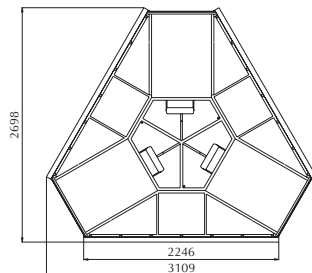

Das System eignet sich durch die leichte Aluminiumkonstruktion hervorragend zur fliegenden wie auch zur stehenden Montage mit dem eigens dafür konstruierten Rigging und Floor-Support.

Maße in Millimeter

- **Bildschirmdiagonale:** 3 x 2,57 m
- **Maße (HxBxT):** 2,00 x 3,11 x 2,10 m
- **Helligkeit:** ca. 850 cd/qm bis 1800 cd/qm je nach Projektorausstattung
- **Standardequipment:** LCD-Projektor, XGA, 3300 Ansi-Lumen, oder DLP Projektor, SXGA+ 7000 Ansi-Lumen für hohe Ansprüche.
- **Optional:** Soundsystem, Rigging für fliegende Montage, Floor-Support für Standmontage