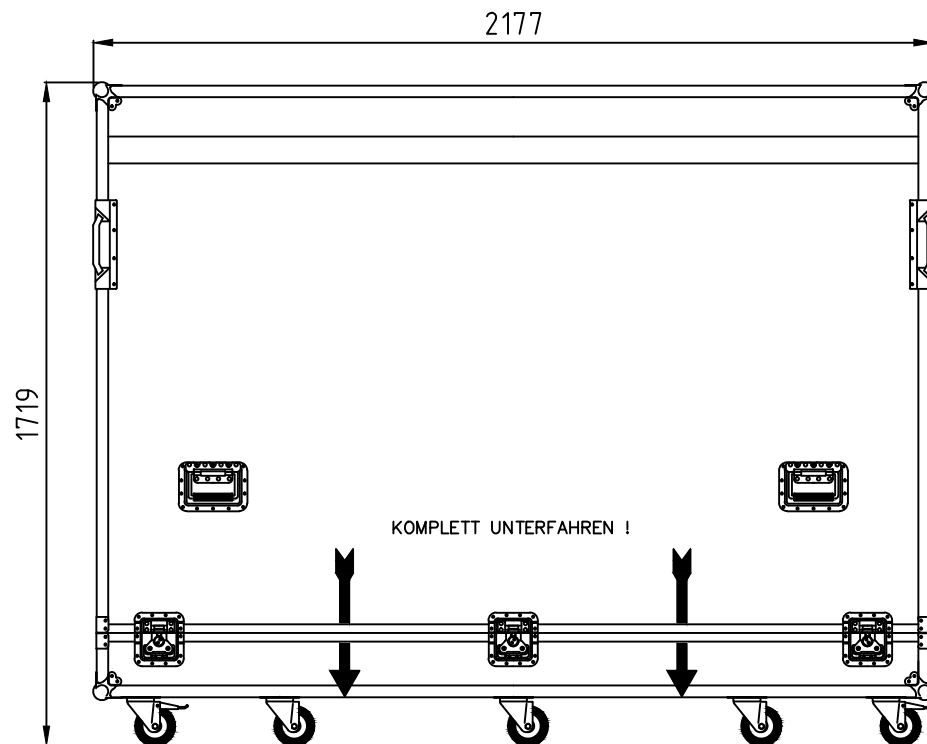

Transportcase SL85 Lite

Case Leergewicht 181 kg
Gewicht SL85 Lite: 120 kg
Displaygewicht bis 180 kg