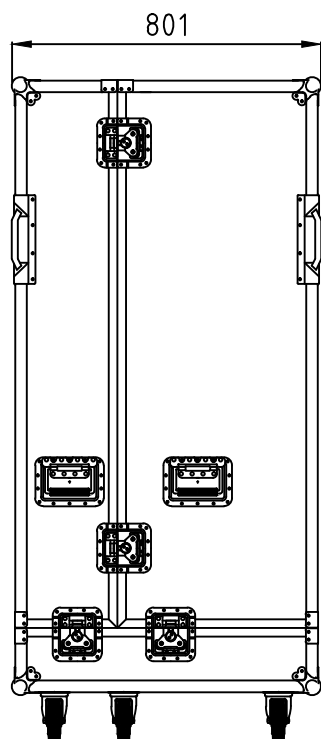

Transportcase SL85 Lite

Case Leergewicht 181 kg
Gewicht SL85 Lite: 120 kg
Displaygewicht bis 180 kg