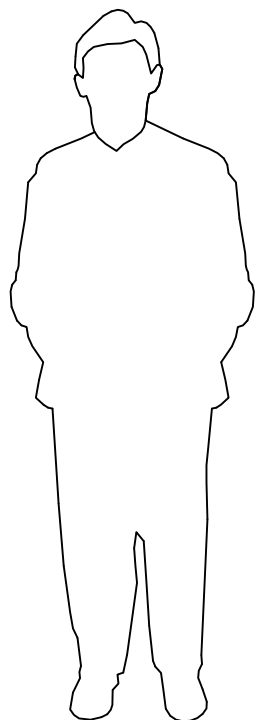

Transportcase SL85 Lite

Case Leergewicht 181 kg
Gewicht SL85 Lite: 120 kg
Displaygewicht bis 180 kg