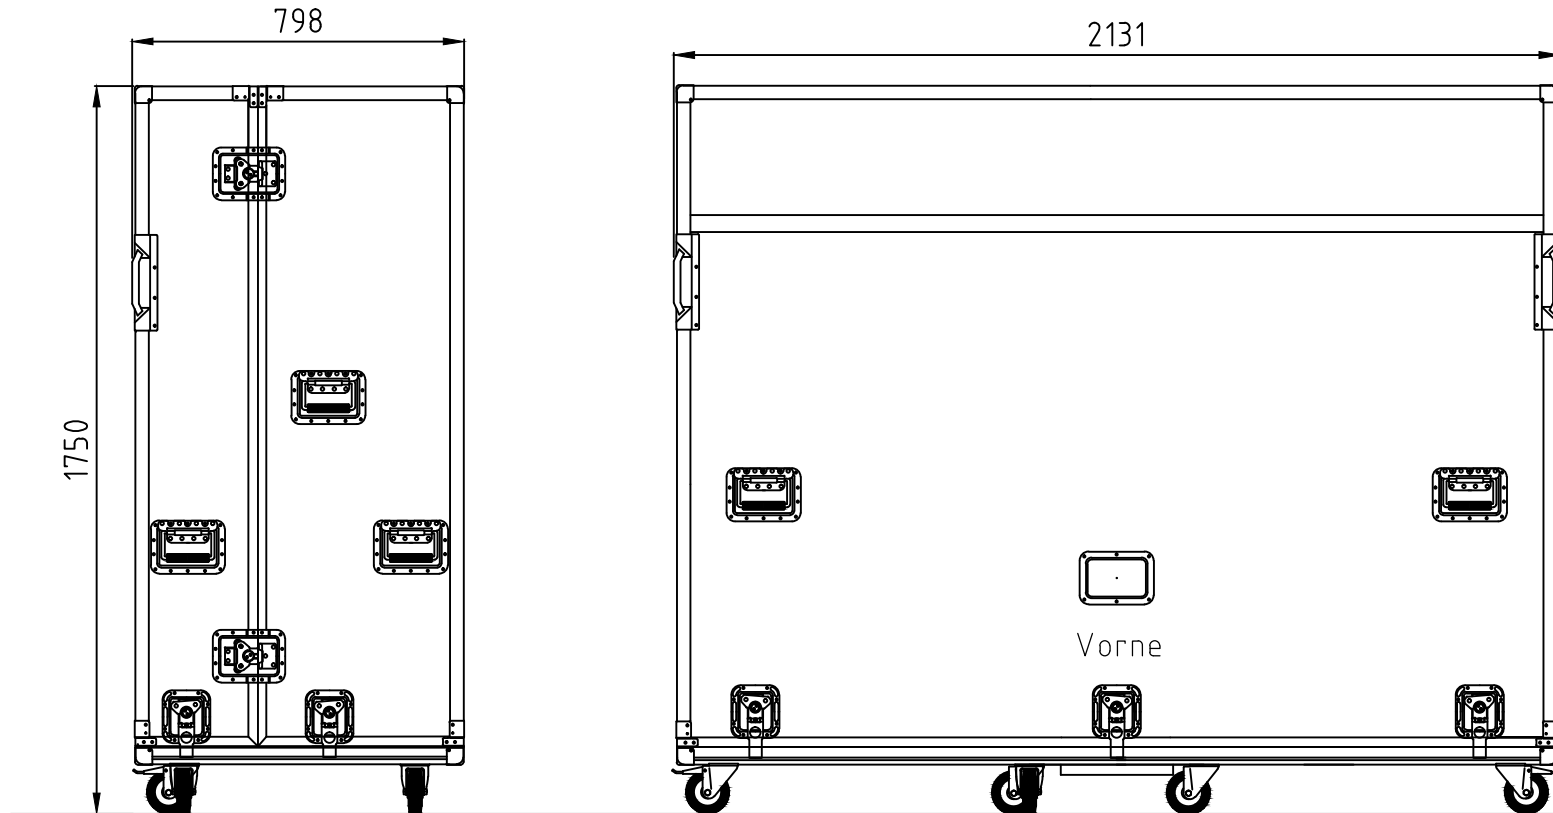

Transportcase SL85

Case Leergewicht 181 kg
Gewicht SL85: 159 kg
Displaygewicht bis 180 kg