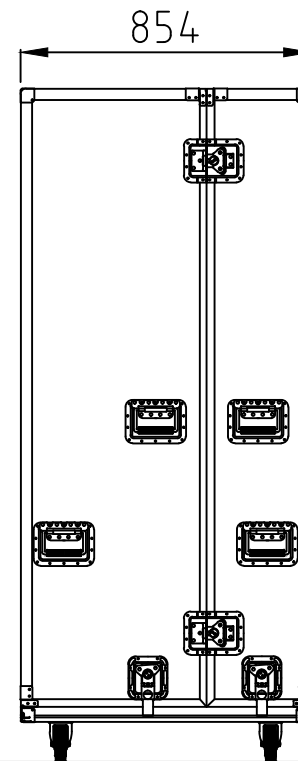

Transportcase SL103

Case Leergewicht 214 kg
Gewicht ScreenLifter ca. 210 kg
Displaygewicht ca. 207 kg