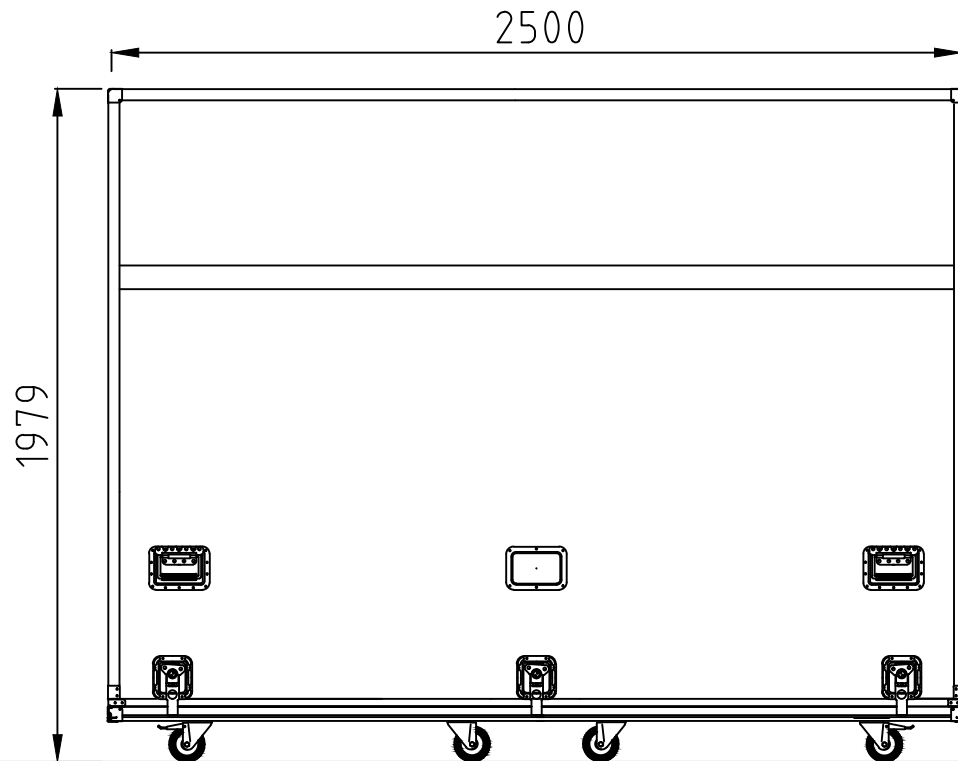

Transportcase SL103

Case Leergewicht 214 kg
Gewicht ScreenLifter ca. 210 kg
Displaygewicht ca. 207 kg